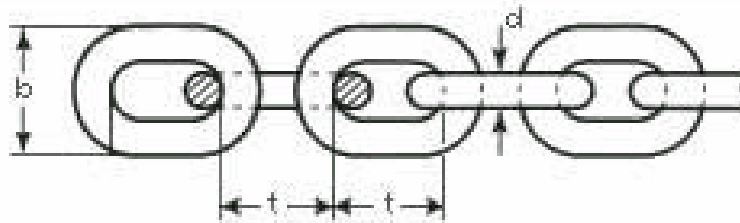

N. ΛΕΒΕΝΤΕΡΗΣ ΑΕ

ΑΣΚΛΗΠΙΟΥ 32, 18545 ΠΕΙΡΑΙΑΣ ΤΗΛ:(210) 4220581-586 (12 ΓΡΑΜΜΕΣ)

FAX 210 4172142

www.leventeris.gr

E-MAIL: levederi@otenet.gr

ΑΛΥΣΙΔΑ DIN 5687 - DIN 5688 GRADE 80 (class 8)

Μεγεθος Size d (mm)	Διαστάσεις Dimensions		Βαρος Weight (Kg / 100m)	Φορτιο Λειτουργίας max (tons)	Φορτιο Δοκιμής min (KN)	Φορτιο Θραυσέως min (KN)
	t (mm)	b (mm)				
6	18	21	80	1,12	28,3	45,2
7	21,8	24,5	110	1,5	38,5	61,1
8	24	28	140	2	50,3	80,4
10	30	35	220	3,15	78,5	126
13	39	45,5	380	5,3	133	212
16	48	56	570	8	201	322
18	54	63	730	10	254	407
20	60	70	900	12,5	314	503
22	66	77	1.090	15	380	608
23	69	80,5	1.200	16	415	665
26	78	91	1.520	21,2	531	849
28	84	98	1.760	25	616	985
32	96	112	2.300	31,5	804	1.290
36	108	126	2.900	40	1.020	1.630
40	120	140	3.600	50	1.260	2.010
45	135	157,5	4.550	63	1.590	2.540
50	150	175	5.600	80	2.000	3.150
56	168	196	7.250	100	2.500	4.000