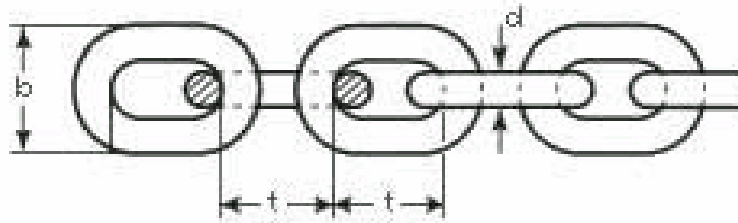

N. LEVENTERIS S.A.

32 ASKLIPIOU str. GR-18545 PIRAEUS - GREECE

TEL : +30 210 4220581 (12 LINES)

FAX :+30 210 4172142

www.leventeris.gr

E-MAIL: levederi@otenet.gr

CHAIN DIN 5685 grade C (long link)

Size	Dimensions		Weight	Working Load	Breaking Load
	d (mm)	t (mm)			
3	26	12	15	1,12	2,8
4	32	16	27	2	5
5	35	20	43	3,15	7,75
6	42	24	63	4,5	11,5
7	49	28	86	6	15
8	52	32	110	8	20
9	59	36	141	10	25
10	65	40	175	12,5	31
11	72	44	211	15	38
12	78	48	255	18	45
13	82	52	295	21,2	53