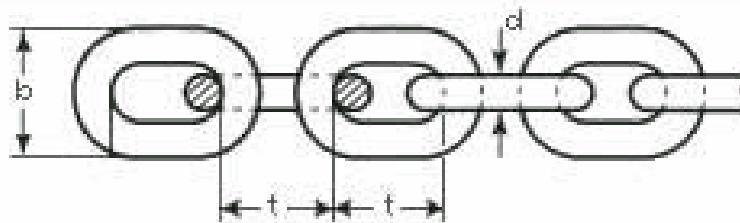

**CHAIN DIN 5687 - DIN 5688  
GRADE 80 ( class 8 )**

Size	Dimensions		Weight	Working Load	Test Load	Breaking Load
d (mm)	t (mm)	b (mm)	(Kg / 100m)	max ( tons )	min ( KN )	min ( KN )
6	18	21	80	1,12	28,3	45,2
7	21,8	24,5	110	1,5	38,5	61,1
8	24	28	140	2	50,3	80,4
10	30	35	220	3,15	78,5	126
13	39	45,5	380	5,3	133	212
16	48	56	570	8	201	322
18	54	63	730	10	254	407
20	60	70	900	12,5	314	503
22	66	77	1.090	15	380	608
23	69	80,5	1.200	16	415	665
26	78	91	1.520	21,2	531	849
28	84	98	1.760	25	616	985
32	96	112	2.300	31,5	804	1.290
36	108	126	2.900	40	1.020	1.630
40	120	140	3.600	50	1.260	2.010
45	135	157,5	4.550	63	1.590	2.540
50	150	175	5.600	80	2.000	3.150
56	168	196	7.250	100	2.500	4.000