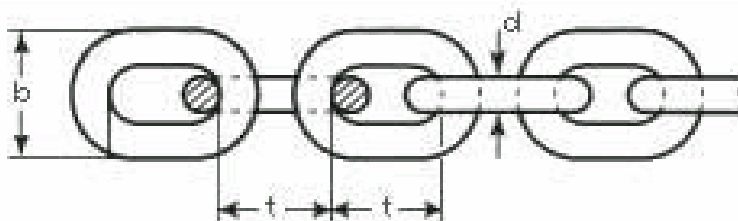

## CHAIN DIN 764

Size	Dimensions		Weight	Test Load	Breaking Load
d (mm)	t (mm)	b (mm)	( Kg / 100m )	( Kg )	( KN )
4	16	14	31,3		7
5	18	18,2	51,4	680	11,8
6	21	21,5	74	850	16,5
8	28	29	131,5	1.680	32
10	35	36	200	2.630	50
13	45	47	350	4.200	80
16	56	58	520	6.700	125
18	63	65	650	8.400	160
20	70	72	820	10.000	200
23	80	83	1.100	13.000	250
26	91	94	1.400	16.000	320